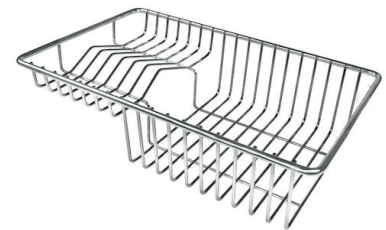

ACCESSOIRES OPTIONNELS

CUVETTE PERFOREE INOX
A154 F00

* uniquement en combinaison avec
l'accessoire A644 F04

**CUVETTE PERFOREE POUR EVIERS
RIVA**

A156 F00

GRILLE POR.ASSIETTES INOX
mm214x379

A100 C03

* uniquement en combinaison avec
l'accessoire A644 A01

GRILLE PORTE-ASSIETTES INOX
25x35

A100 A54

* uniquement en combinaison avec
l'accessoire A644 F04

PLANCHE DE DECOUPE CRYSTAL
23x41 CM

A631 C00

PLANCHE DE DECOUPE DOUBLE
HDPE

A644 A01

PLANCHE DE DECOUPE DOUBLE
IROKO